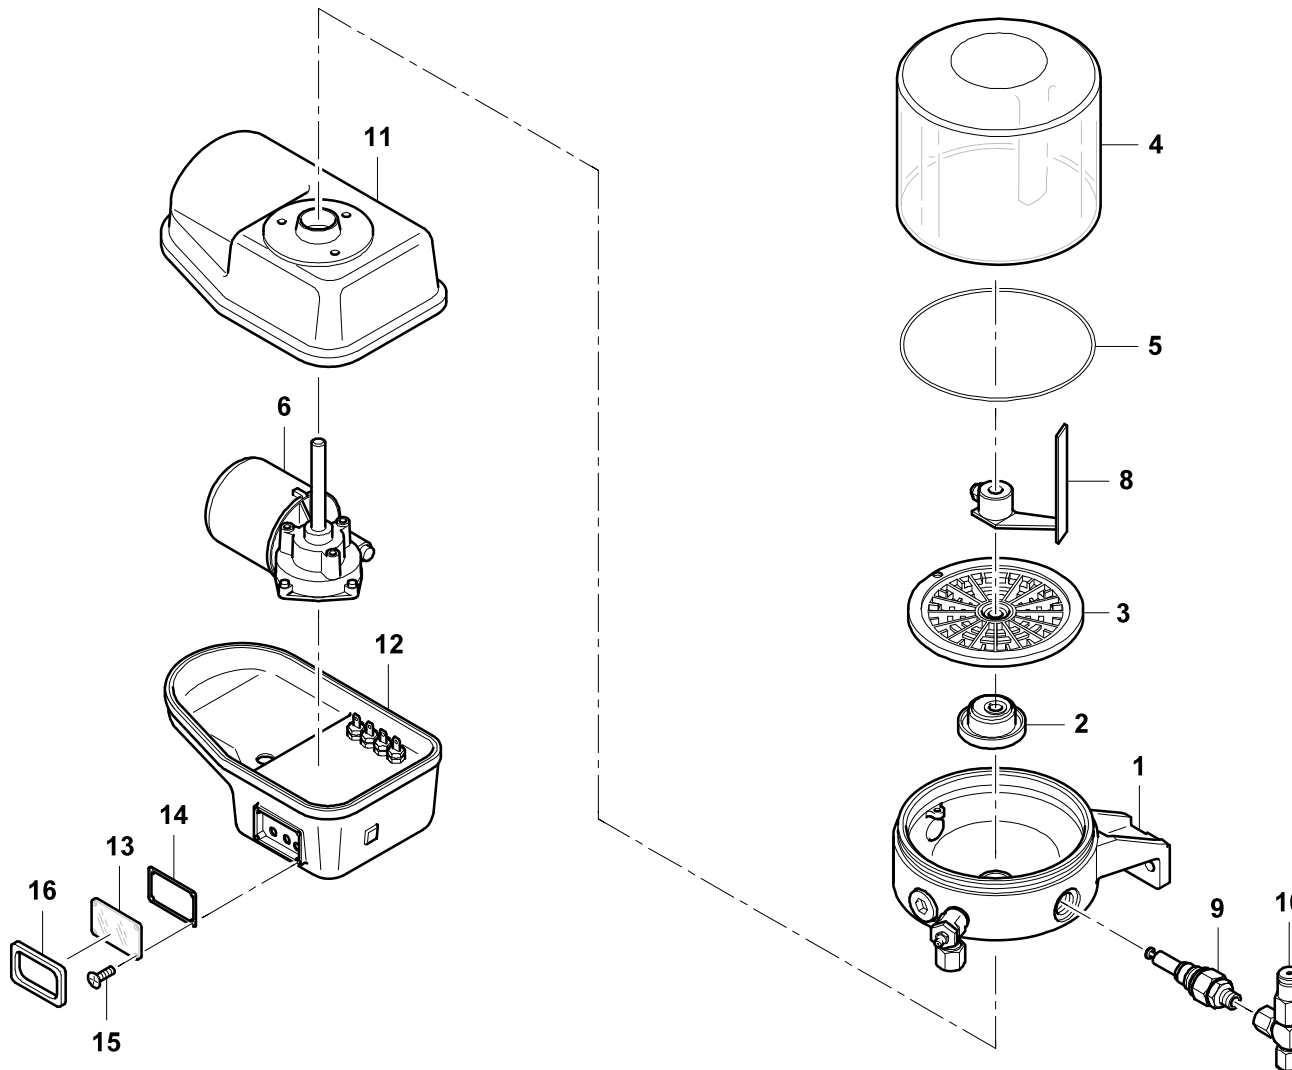

GROVE

ZENTRALSCHMIERPUMPE
CENTRAL LUBRICATION PUMP

BILDTAFEL
PICTORIAL DISPLAY

12.17

4170555-ETL B

1/1

GMK4080-3

4170555-B-BL01-1217-0000